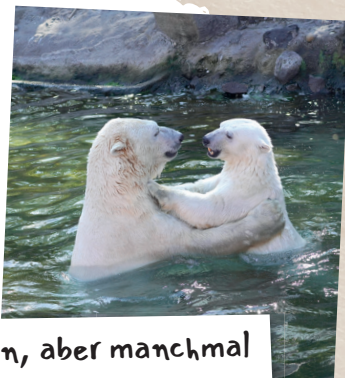

EISBÄR

Sprinter

STECKBRIEF

Lebensraum: Arktis

Größe: ca. 160 cm Schulterhöhe

Gewicht: ca. 600 kg

Nahrung: Hauptnahrung Robben, aber auch Fische, Beeren und Früchte

DAS SIND EINIGE MEINER

INTERESSEN:

Knifflige Denkaufgaben
und Tiertraining

Riechaufgaben

Futtersuche / schwer erreich-
bares Futter (hier Eis)

Schlafen

Spielzeug

Ich lebe gern allein, aber manchmal
treffe ich die Eisbärdamen.

ERLEBNIS
ZOO
HANNOVER

EISBÄR

ERLEBEN.

ENTDECKEN.

ERHALTEN.

**ERLEBNIS
ZOO**
HANNOVER